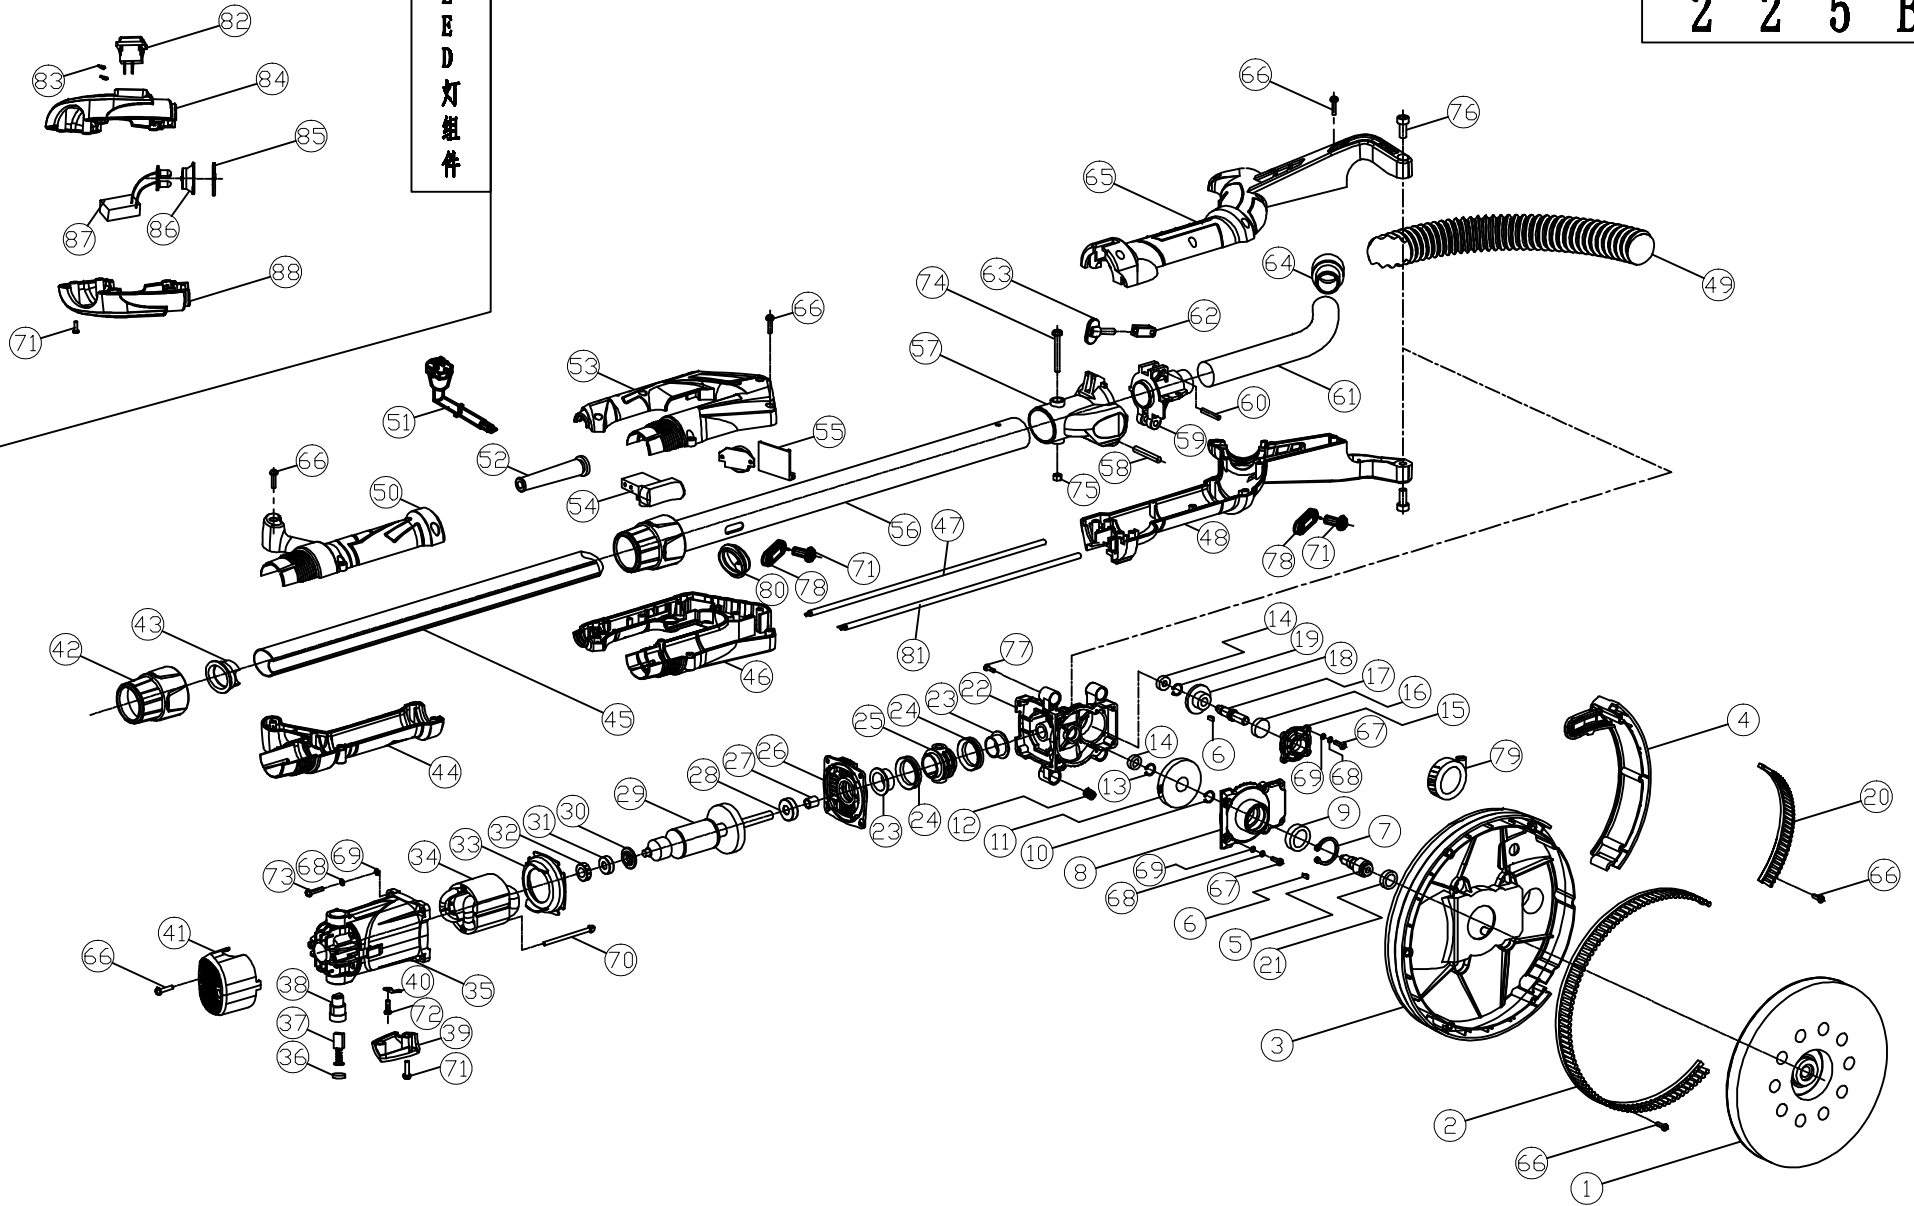

2 2 5 B

LED 灯组件

设计 | 审核

## Ersatzteile / Spare parts

# DS920

Wand und Deckenschleifer 5903804901  
 Drywall Sander

Skizze	Art.Nr.	Benennung	description
1	5903801002	Schleifteller	adhibit tray
2	5903804002	Nylonbürste Teil 1	Big circle brush
3	5903804003	Kunststoffscheibe Teil 1	Plastic disc
4	5903804004	Kunststoffscheibe Teil 2	Disassembled part
20	5903804005	Nylonbürste Teil 2	Small circle brush
29	5903801005	Rotor	rotor
34	5903801004	Stator	stator
37	5903801006	Kohlebürsten 1 Satz= 2 Stück	carbon brush
49	5903801010	Schlauch	hose
55	5903801009	Geschwindigkeitsregler	speed controller
61	5903801007	Absaugschlauch	dust hose

## Zubehör

Skizze	Art.Nr.	Benennung	description
37	5903801006	Kohlebürsten 1 Satz= 2 Stück	carbon brush
49	5903801010	Schlauch	4m dust hose
o.Abb	5903802701	Schleifpapier RD215 Satz=10 Stück(K=80)	sandpaper
o.Abb	5903802702	Schleifpapier RD215 Satz=10 Stück(K=100)	sandpaper
o.Abb	5903802703	Schleifpapier RD215 Satz=10 Stück (K=120)	sandpaper
o.Abb	5903802704	Schleifpapier RD215 Satz=10 Stück(K=150)	sandpaper
o.Abb	5903802705	Schleifpapier RD215 Satz=10 Stück(K=180)	sandpaper
o.Abb	5903802706	Schleifpapier RD215 Satz=10 Stück(K=240)	sandpaper